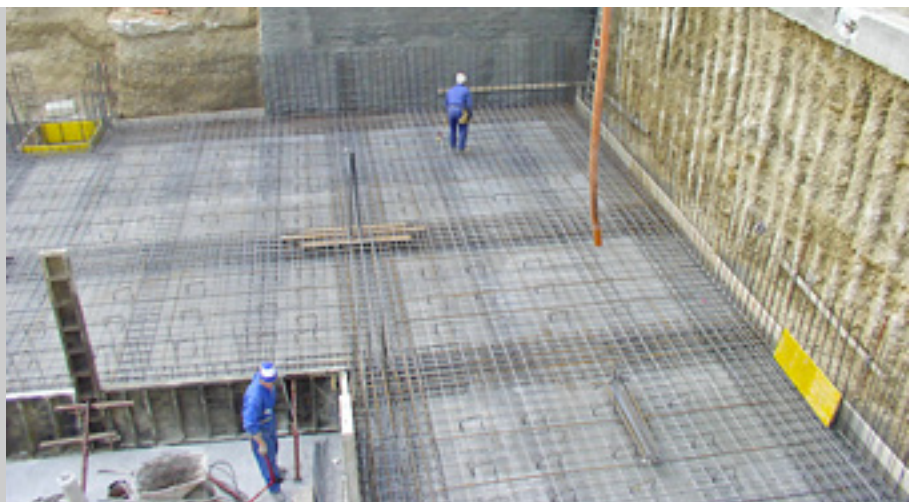

INDUSTRIALE

Stabilimento produttivo di 17.000 mq e 3.000 mq di edifici Santa Lucia di Piave, Treviso

Complesso commerciale e produttivo di 2000 mq Piombino Dese, Padova

Latteria Borso del Grappa, Treviso